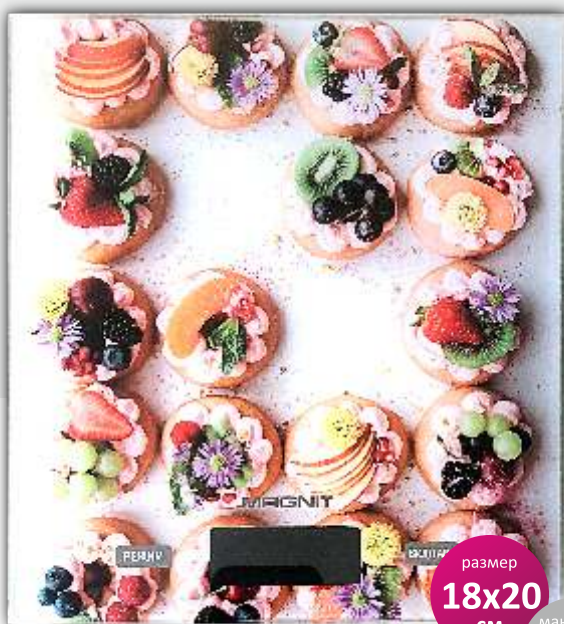

RMX-6313

размер
18x20
СМ

макс. вес
5
кг

Максимальный измеряемый вес – 5 кг.
Интервал измерения 1 г.
Высокочувствительные сенсорные датчики давления.
Автоматическое обнуление.
Автоматическое отключение.
Индикатор перегрузки.