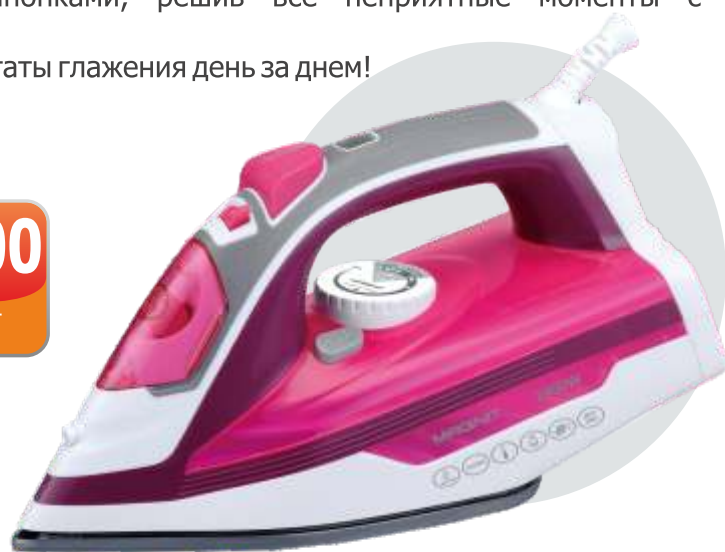

Бытовая техника MAGNIT.
С заботой и любовью к вам
и вашим близким.

www.magnit.net